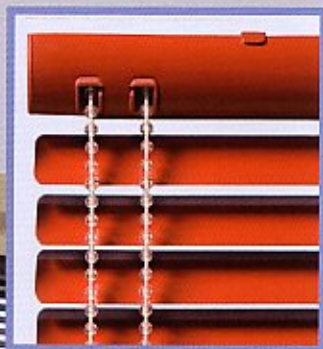

jalousien

grenzenlose individualität

Die umfangreiche Modellpalette unseres Jalousien-Programms bietet vielseitige Möglichkeiten einer differenzierten Berücksichtigung der unterschiedlichsten Größen und Formen von Fenstern bzw. Türen. Slope-Jalousien werden – wie alle anderen Modelle auch – bis in's Detail passgenau auf Ihr Fenster abgestimmt.

technische raffinesse

Eine perfekte Symbiose aus Optik und Funktionalität kennzeichnet unser Modell Isodesign. Durch die Direktmontage des sehr flachen Oberprofils am Fensterflügel kann das Fenster selbst bei engen Laibungen problemlos geöffnet werden.

effektvolle lichtstimmungen

50 mm breite Lamellen kombiniert mit gewebten Leiterbändern geben dem Jalousiemodell Charleston einen unverwechselbaren Ausdruck, der insbesondere in Räumen mit größeren Glasflächen und einem modernen Einrichtungsstil effektvolle Wirkungen erzielt.

Eine Vielfalt an Farben kombiniert mit unterschiedlichen Lamellenbreiten (16, 25, 35 und 50 mm) sind die Grundlage für Glanzlichter am Fenster, die effektvolle Lichtstimmungen zaubern.