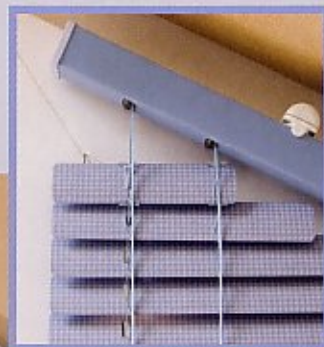

jalousien

grenzenlose individualität

Die umfangreiche Modellpalette unseres Jalousien-Programms bietet vielseitige Möglichkeiten einer differenzierten Berücksichtigung der unterschiedlichsten Größen und Formen von Fenstern bzw. Türen. Slope-Jalousien werden – wie alle anderen Modelle auch – bis in's Detail passgenau auf Ihr Fenster abgestimmt.

technische raffinesse

Eine perfekte Symbiose aus Optik und Funktionalität kennzeichnet unser Modell Isodesign. Durch die Direktmontage des sehr flachen Oberprofils am Fensterflügel kann das Fenster selbst bei engen Laibungen problemlos geöffnet werden.

effektvolle lichtstimmungen

50 mm breite Lamellen kombiniert mit gewebten Leiterbändern geben dem Jalousiemodell Charleston einen unverwechselbaren Ausdruck, der insbesondere in Räumen mit größeren Glasflächen und einem modernen Einrichtungsstil effektvolle Wirkungen erzielt.

Eine Vielfalt an Farben kombiniert mit unterschiedlichen Lamellenbreiten (16, 25, 35 und 50 mm) sind die Grundlage für Glanzlichter am Fenster, die effektvolle Lichtstimmungen zaubern.